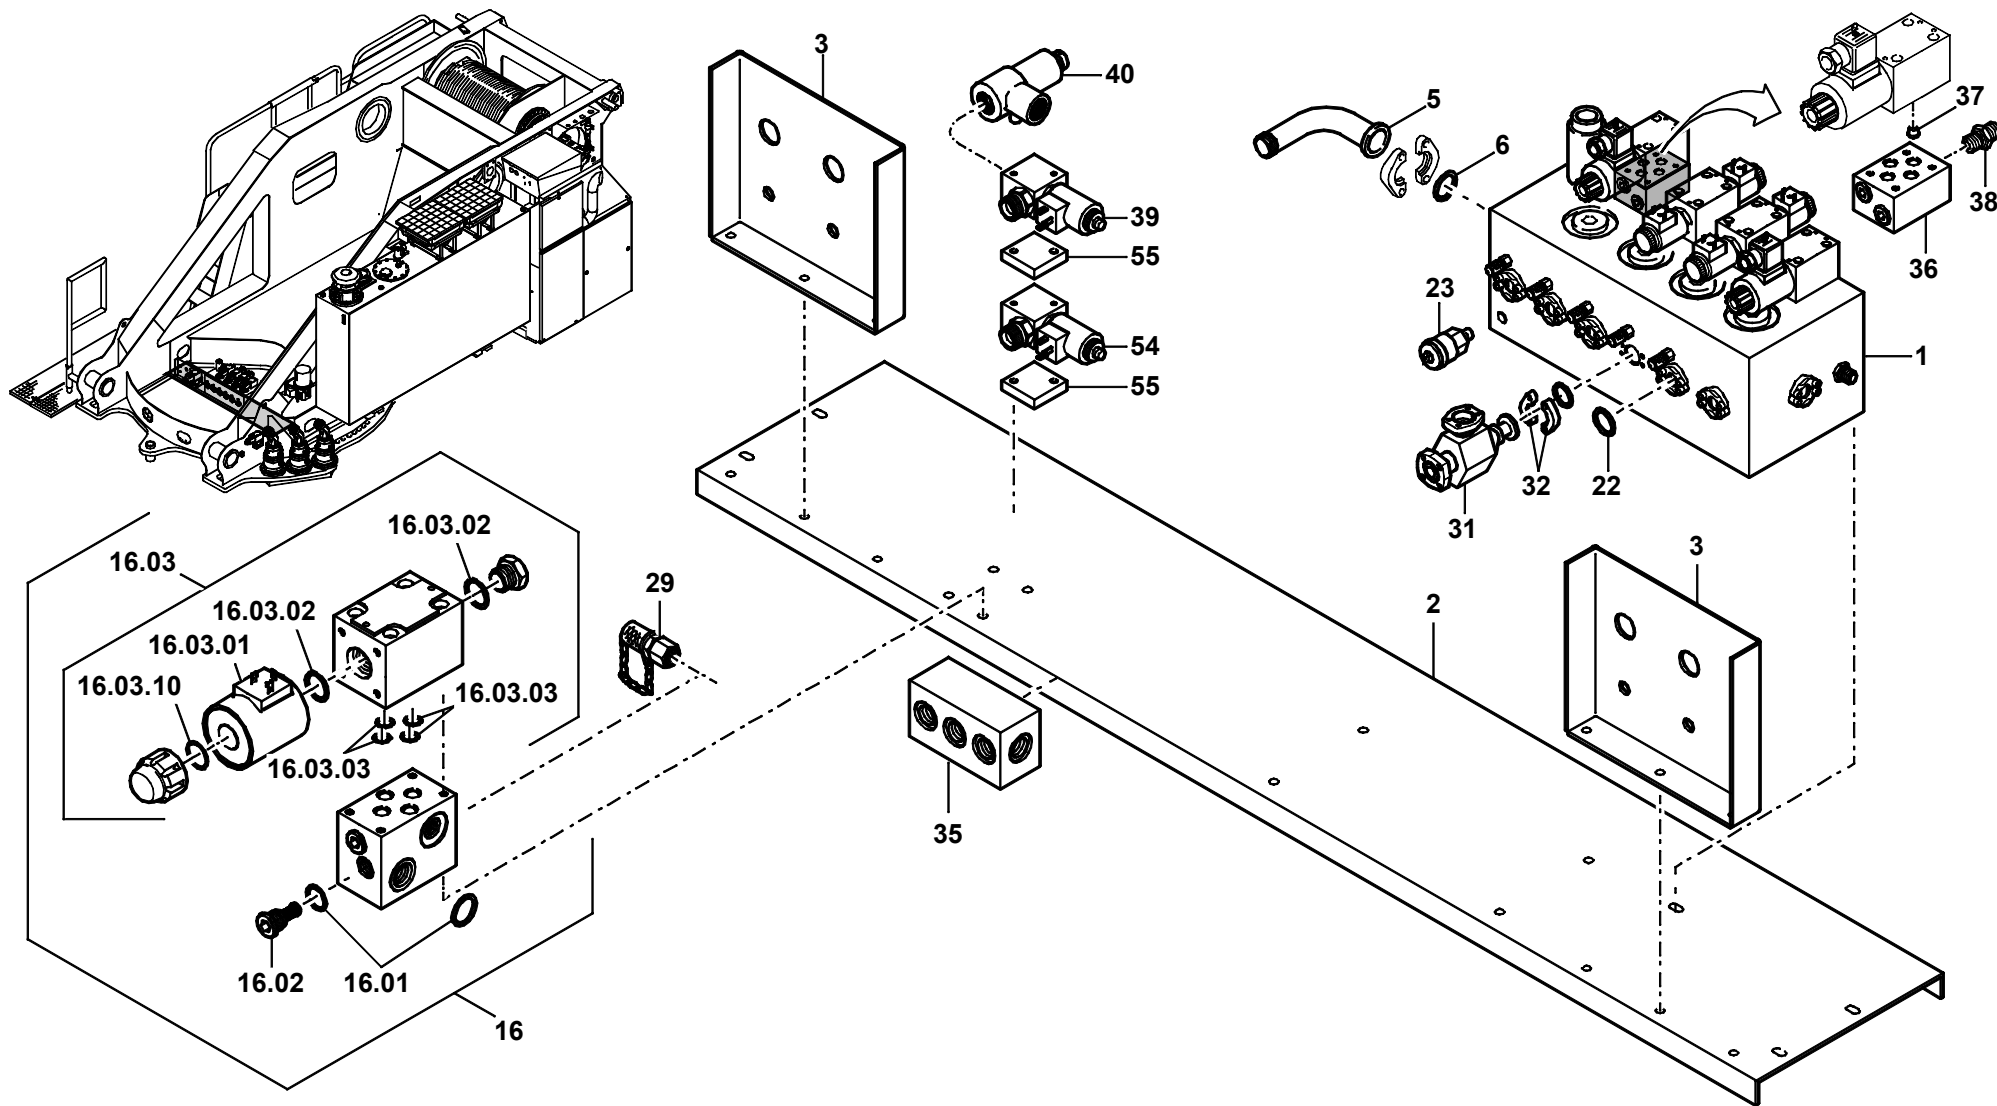

**GROVE**

KRANSTEUERUNG  
CRANE CONTROL

BILDTAFEL  
PICTORIAL DISPLAY

**GMK 7450**  
**BE 600**  
**G 786**

09.02

**3063245-ETL E**

1/2

**GROVE**

KRANSTEUERUNG  
CRANE CONTROL

BILDTAFEL  
PICTORIAL DISPLAY

GMK 7450  
BE 600  
G 786

09.02

3063245-ETL E

2/2